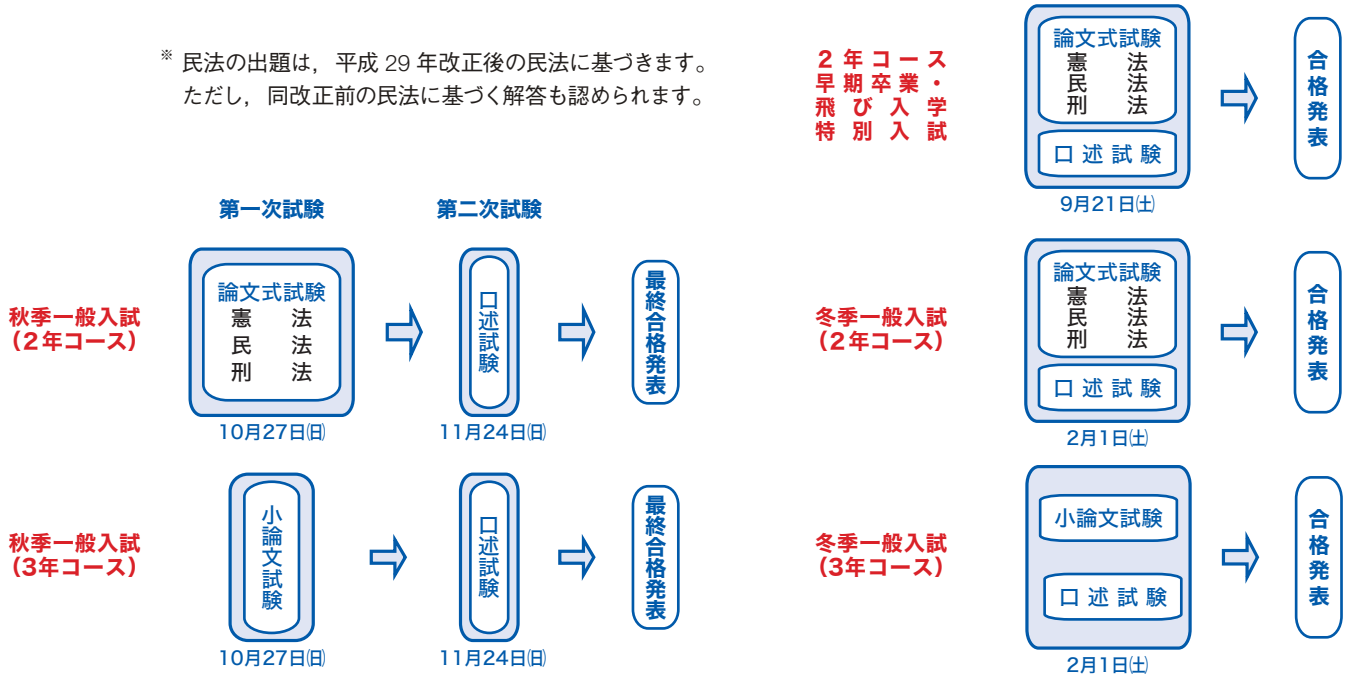

◆ カリキュラム

◆ 学習環境 を説明

千葉大学法科大学院を実感しよう

学年・学部は問いません

千葉大学大学院専門法務研究科

2020年度入学者選抜の概要

- ◎ 早期卒業・飛び入学特別入試を，一般入試と別に実施します。
- ◎ 一般入試は，秋季と冬季の2回行います。
- ◎ 2年コース・法律科目試験は，憲法，民法*及び刑法（共犯を除く。）の論文式試験を行います。
- ◎ 2年コース試験と3年コース試験を，同日の午前・午後を実施します。

併願でも受験料は同じです。両コースの試験を同じ日に受けることができます。

* 民法の出題は，平成29年改正後の民法に基づきます。
ただし，同改正前の民法に基づく解答も認められます。

2年コース
早期卒業・
飛び入学
特別入試

各試験の下に示した日付は，実施予定日です（今後，変更の可能性もあります。）。

学生募集要項の入手方法（パンフレットも入手可能）

○テレメール <https://telemail.jp>