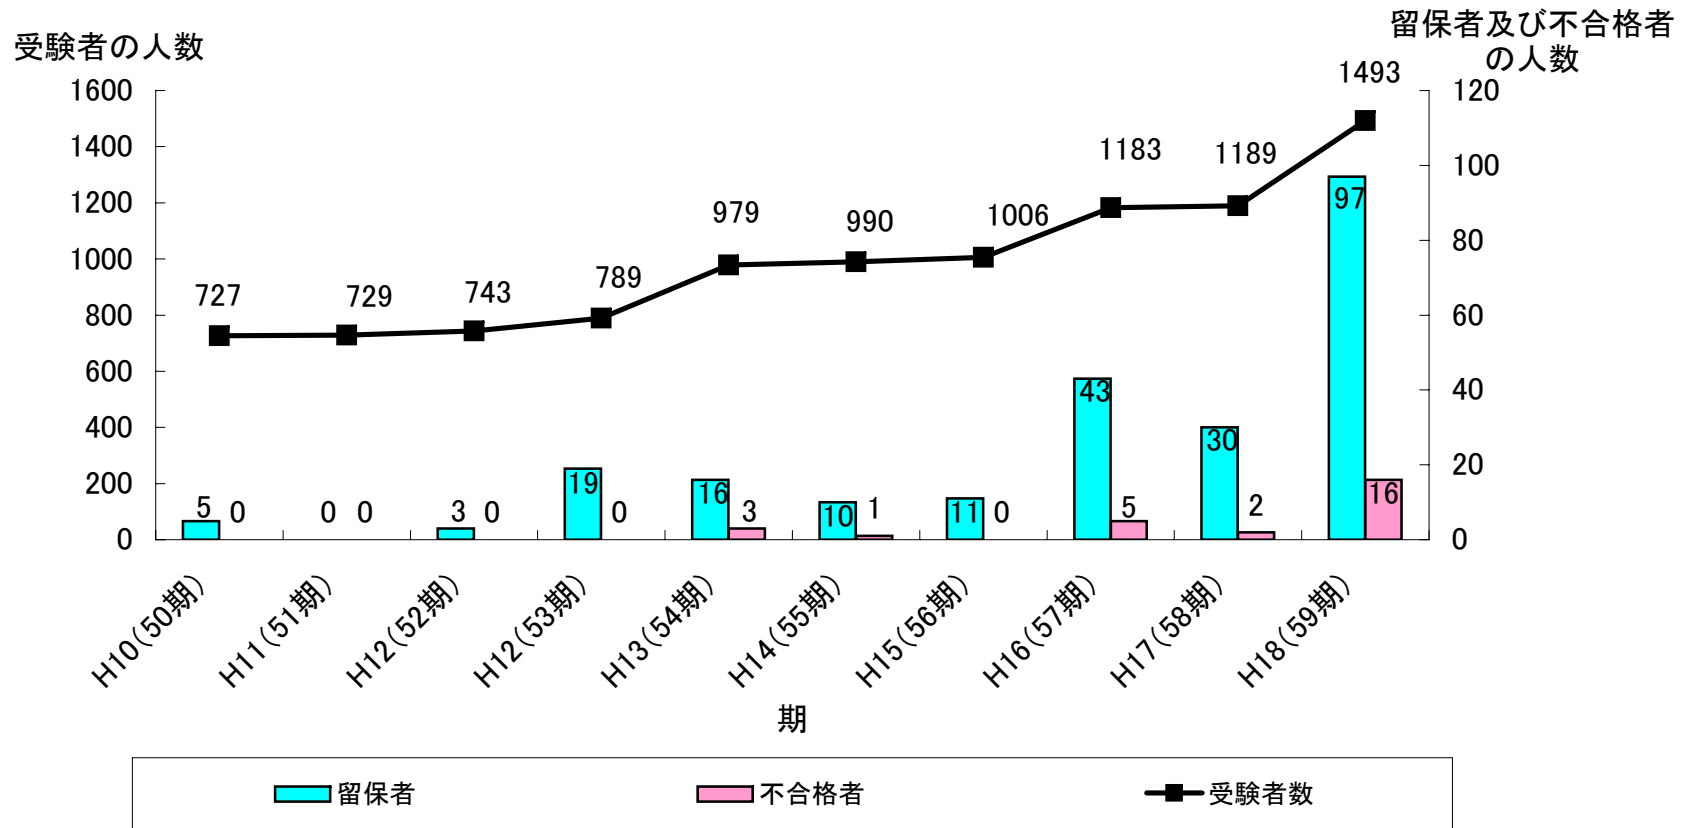

司法修習生考試に合格できなかった者の推移(過去10期)

※ 留保者は、本考試において合否留保になった者の数

※ 不合格者は、本考試での不合格者、留保者で追試験の結果不合格となった者の合計