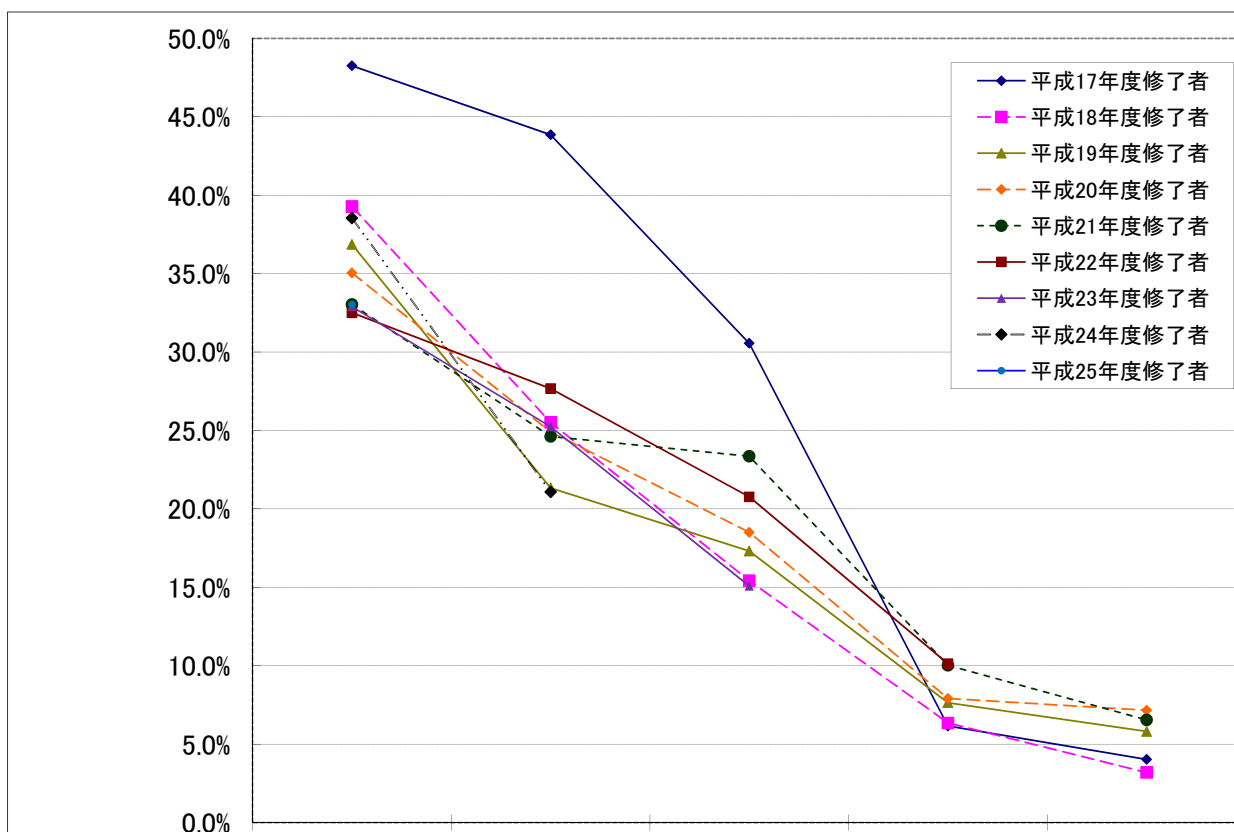

法科大学院修了年度別司法試験合格状況

		修了1年目	修了2年目	修了3年目	修了4年目	修了5年目
平成17年度 修了者 (H18~22受験可)		平成18年試験	平成19年試験	平成20年試験	平成21年試験	平成22年試験
	受験者	2,091	903	324	130	149
	合格者	1,009	396	99	8	6
	合格率	48.25%	43.85%	30.56%	6.15%	4.03%
平成18年度 修了者 (H19~H23受験可)		平成19年試験	平成20年試験	平成21年試験	平成22年試験	平成23年試験
	受験者	3,704	1,960	1,089	693	658
	合格者	1,455	500	168	44	21
	合格率	39.28%	25.51%	15.43%	6.35%	3.19%
平成19年度 修了者 (H20~H24受験可)		平成20年試験	平成21年試験	平成22年試験	平成23年試験	平成24年試験
	受験者	3,977	2,161	1,352	851	809
	合格者	1,466	461	234	65	47
	合格率	36.86%	21.33%	17.31%	7.64%	5.81%
平成20年度 修了者 (H21~H25受験可)		平成21年試験	平成22年試験	平成23年試験	平成24年試験	平成25年試験
	受験者	4,012	2,237	1,432	910	768
	合格者	1,406	557	265	72	55
	合格率	35.04%	24.90%	18.51%	7.91%	7.16%
平成21年度 修了者 (H22~H26受験可)		平成22年試験	平成23年試験	平成24年試験	平成25年試験	平成26年試験
	受験者	3,732	2,295	1,383	868	809
	合格者	1,233	565	323	87	53
	合格率	33.04%	24.62%	23.36%	10.02%	6.55%
平成22年度 修了者 (H23~H27受験可)		平成23年試験	平成24年試験	平成25年試験	平成26年試験	平成27年試験
	受験者	3,529	2,078	1,295	987	
	合格者	1,147	575	269	100	
	合格率	32.50%	27.67%	20.77%	10.13%	
平成23年度 修了者 (H24~H28受験可)		平成24年試験	平成25年試験	平成26年試験	平成27年試験	平成28年試験
	受験者	3,122	1,787	1,492		
	合格者	1,027	451	225		
	合格率	32.90%	25.24%	15.08%		
平成24年度 修了者 (H25~H29受験可)		平成25年試験	平成26年試験	平成27年試験	平成28年試験	平成29年試験
	受験者	2,768	1,774			
	合格者	1,067	374			
	合格率	38.55%	21.08%			
平成25年度 修了者 (H26~H30受験可)		平成26年試験	平成27年試験	平成28年試験	平成29年試験	平成30年試験
	受験者	2,709				
	合格者	895				
	合格率	33.04%				