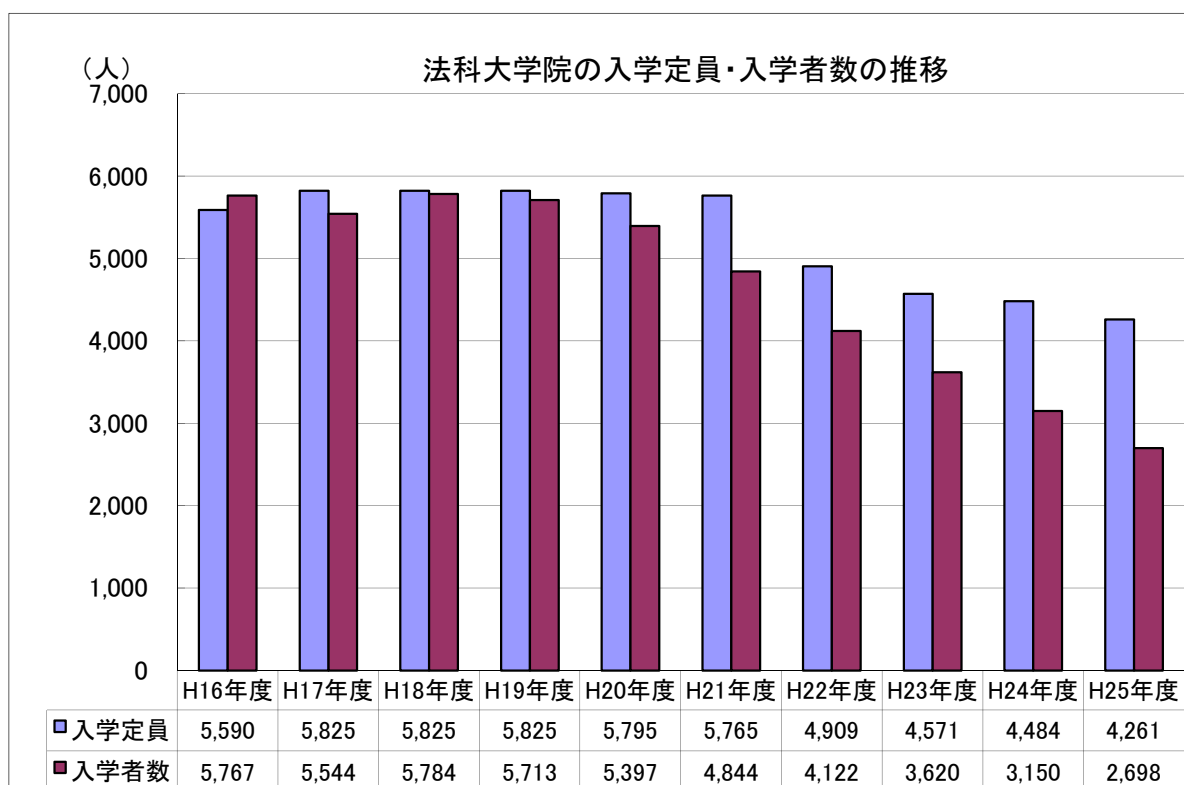

法科大学院志願者数・受験者数, 入学定員・入学者数の推移

(注)

- 1 「志願者数」とは、各大学における入学者選抜の出願者数の合計値をいう。
 2 「受験者数」とは、各大学における入学者選抜の受験者数の合計値をいう。

※ 文部科学省公表資料による。

※ 文部科学省公表資料による。