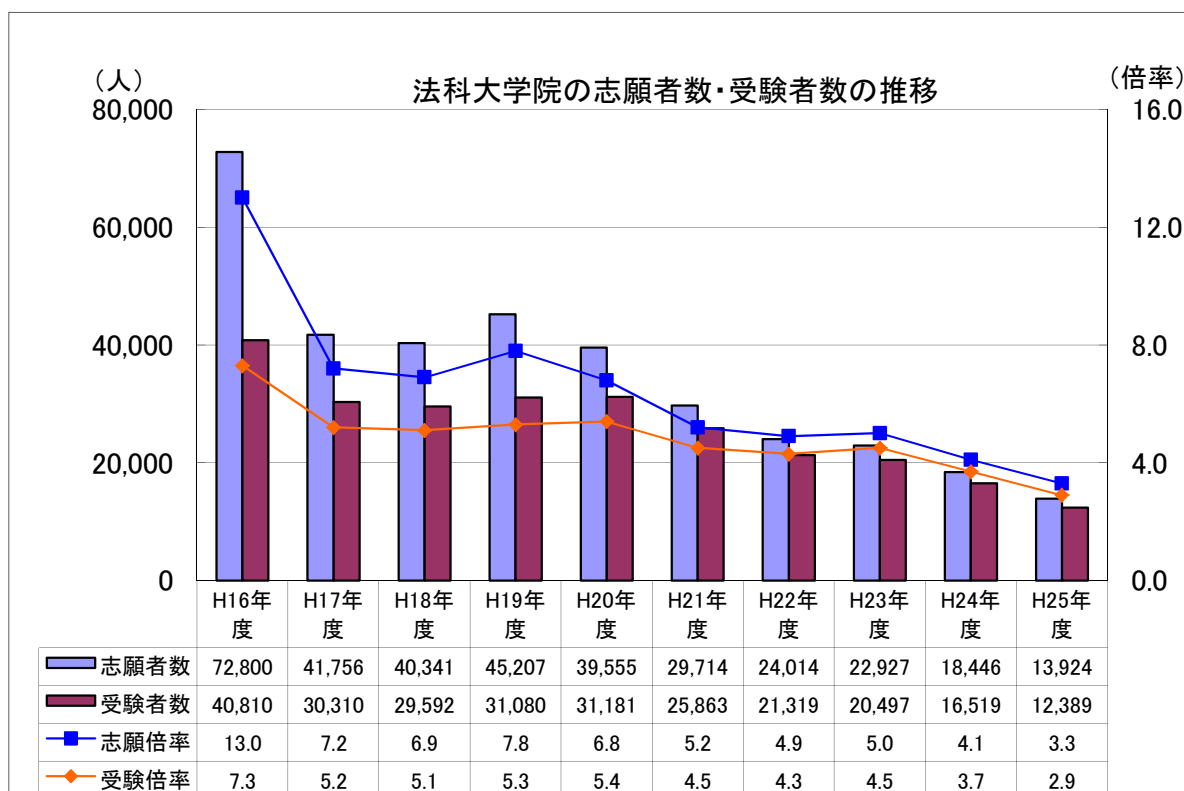

法科大学院志願者数・受験者数, 入学定員・入学者数の推移

(注)

- 1 「志願者数」とは、各大学における入学者選抜の出願者数の合計値をいう。
 2 「受験者数」とは、各大学における入学者選抜の受験者数の合計値をいう。

※ 文部科学省公表資料による。

※ 文部科学省公表資料による。