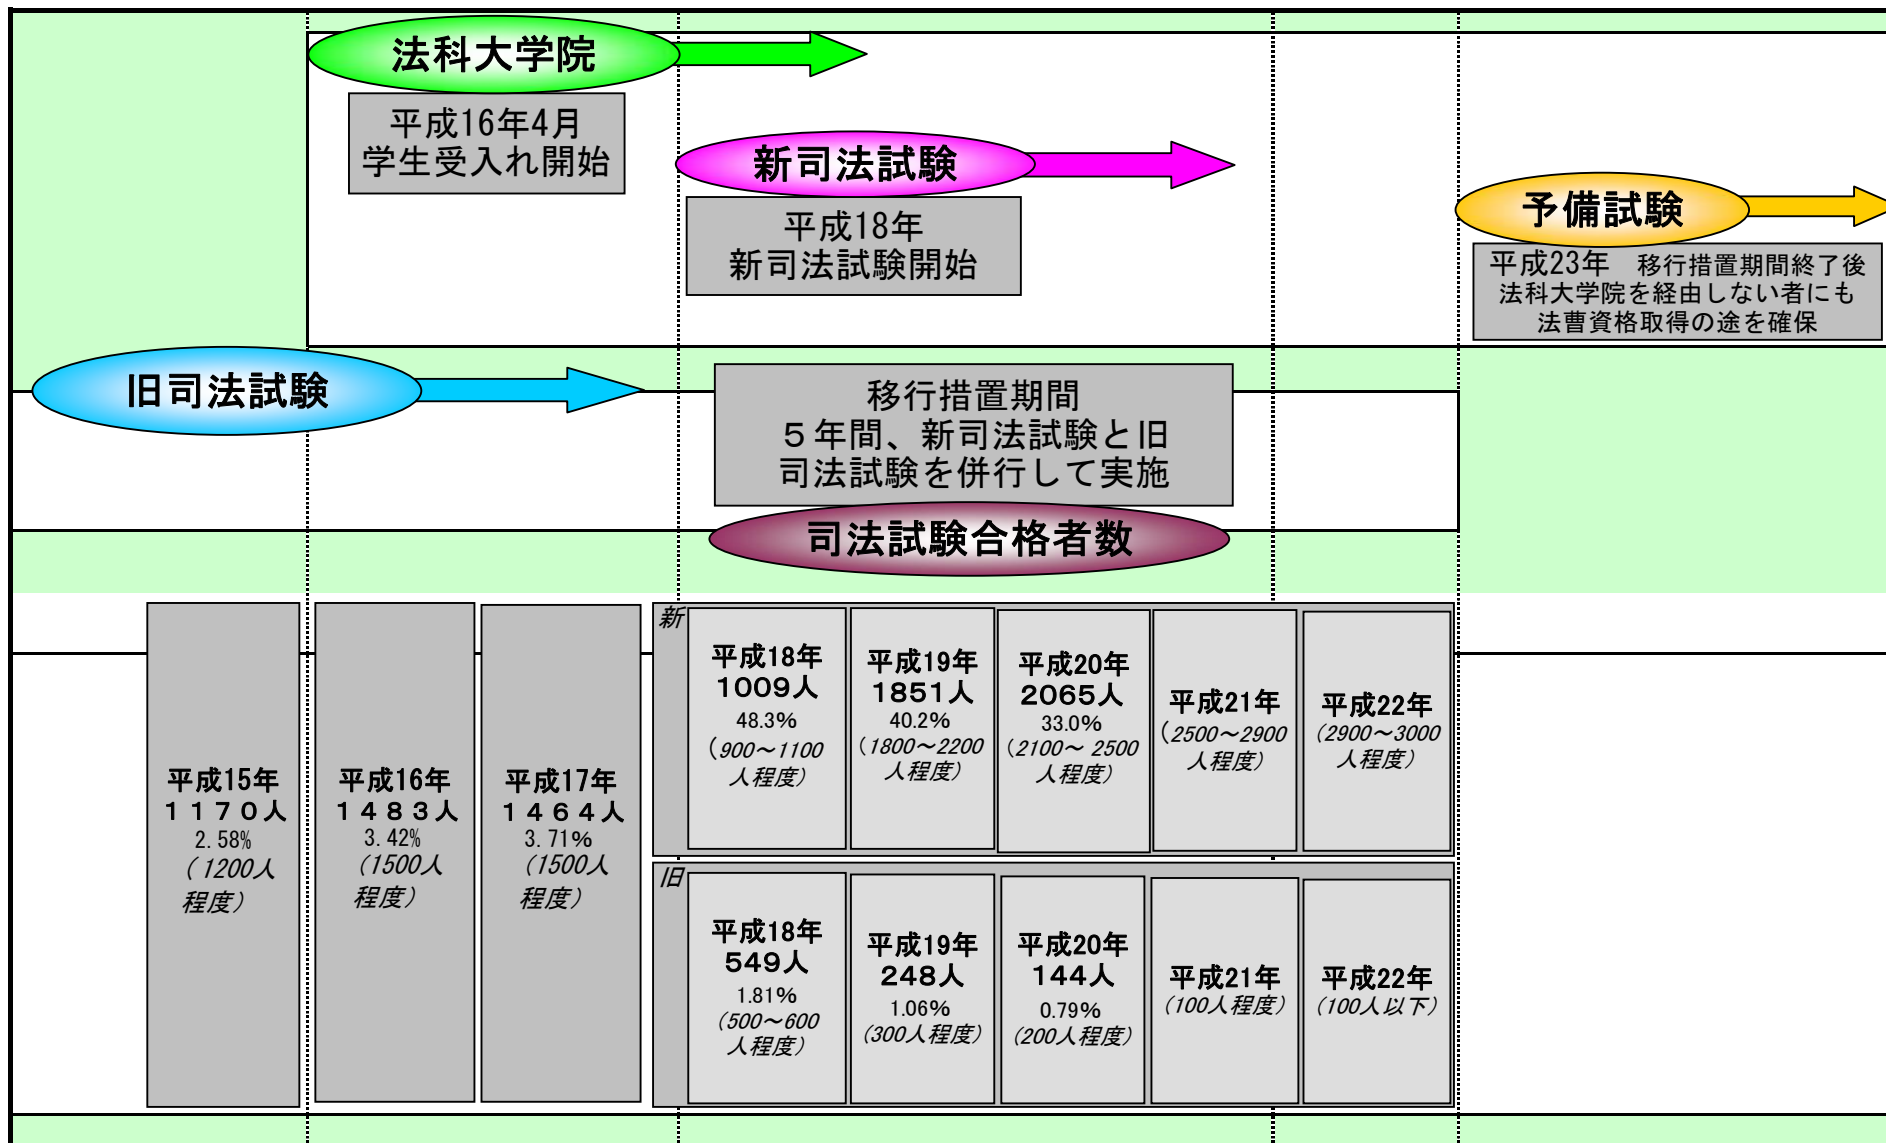

# 法科大学院制度と新司法試験等導入に向けたスケジュール

平成14年

15年

16年

17年

18年

19年

20年

21年

22年

23年

24年

25年

※司法試験合格者数の下の割合は合格率を表し、その下の()内は司法試験委員会が示した合格者についての一応の目安となる概括的な数字を表す。