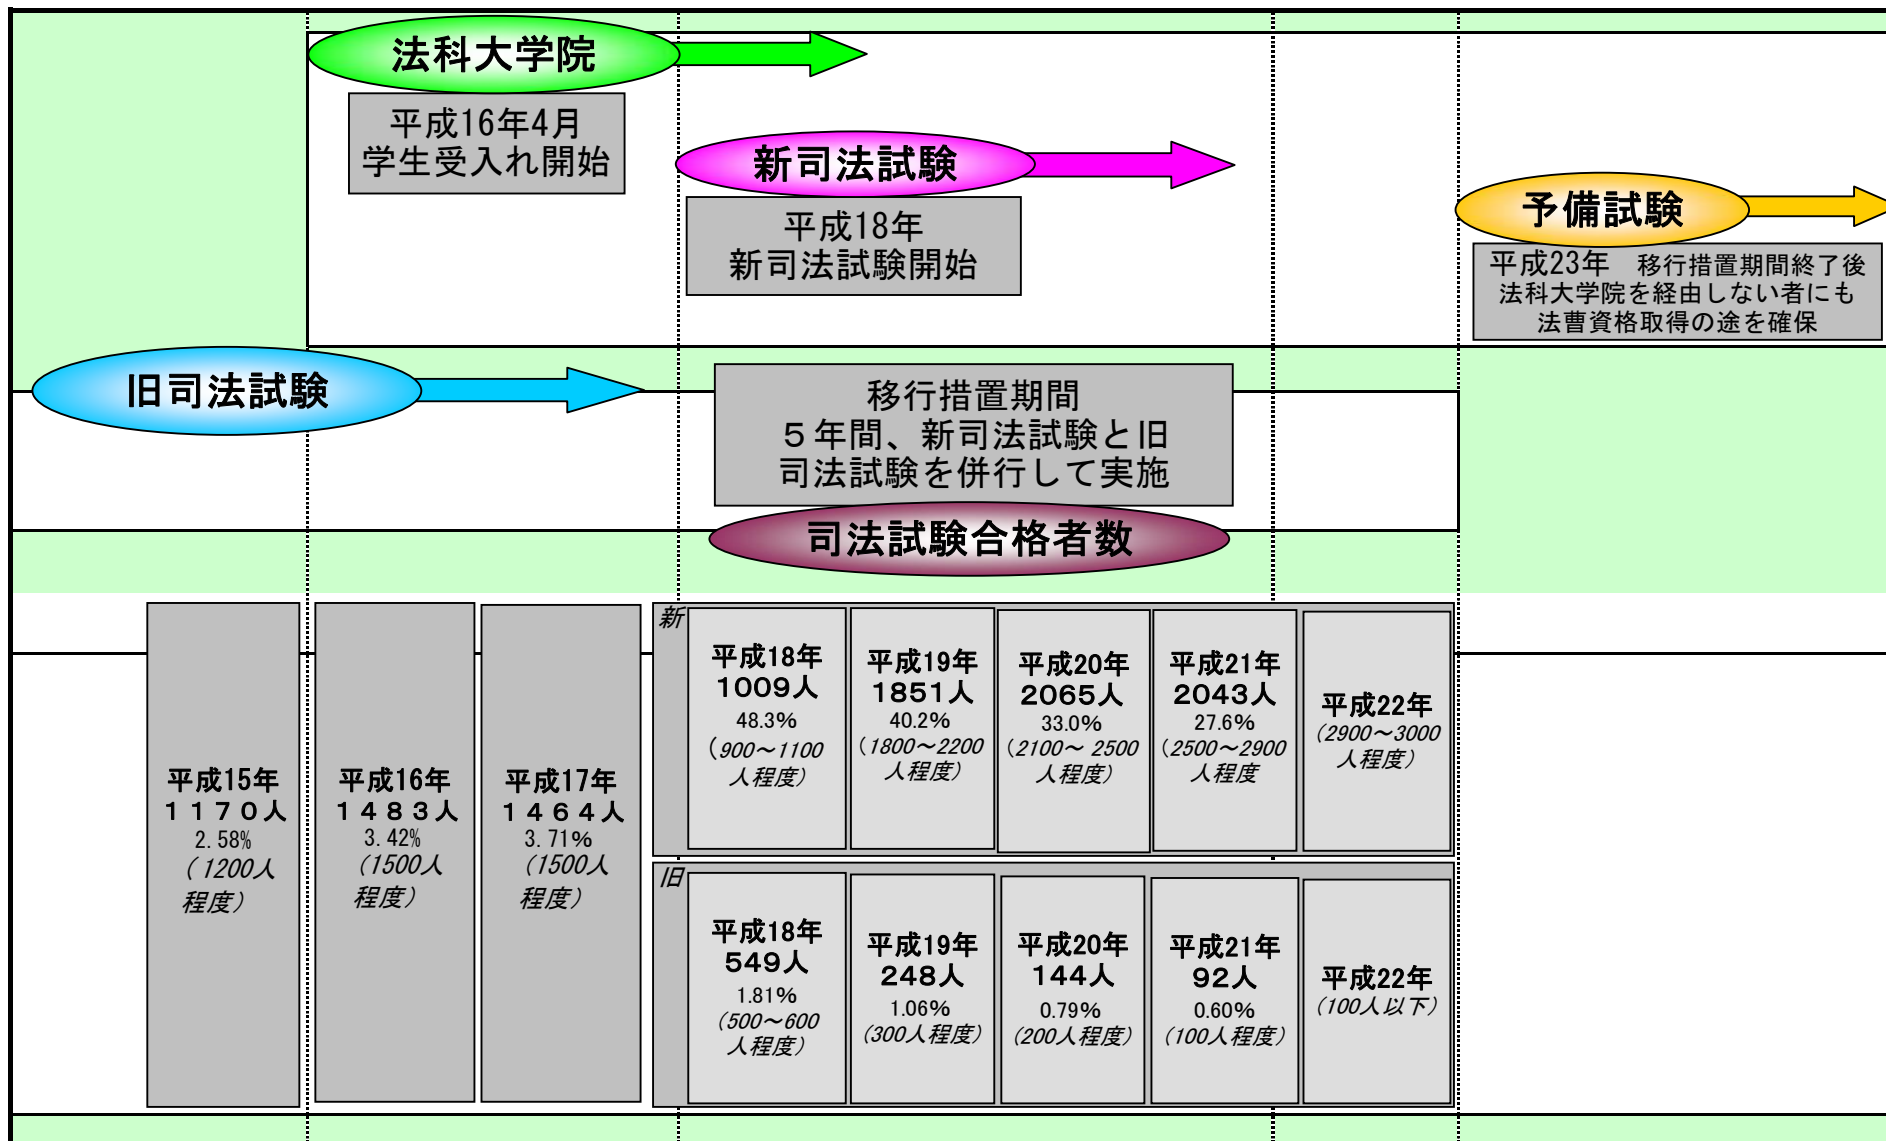

# 法科大学院制度と新司法試験等導入に向けたスケジュール

平成14年

15年

16年

17年

18年

19年

20年

21年

22年

23年

24年

25年

※司法試験合格者数の下の割合は合格率を表し、その下の()内は司法試験委員会が示した合格者についての一応の目安となる概括的な数字を表す。