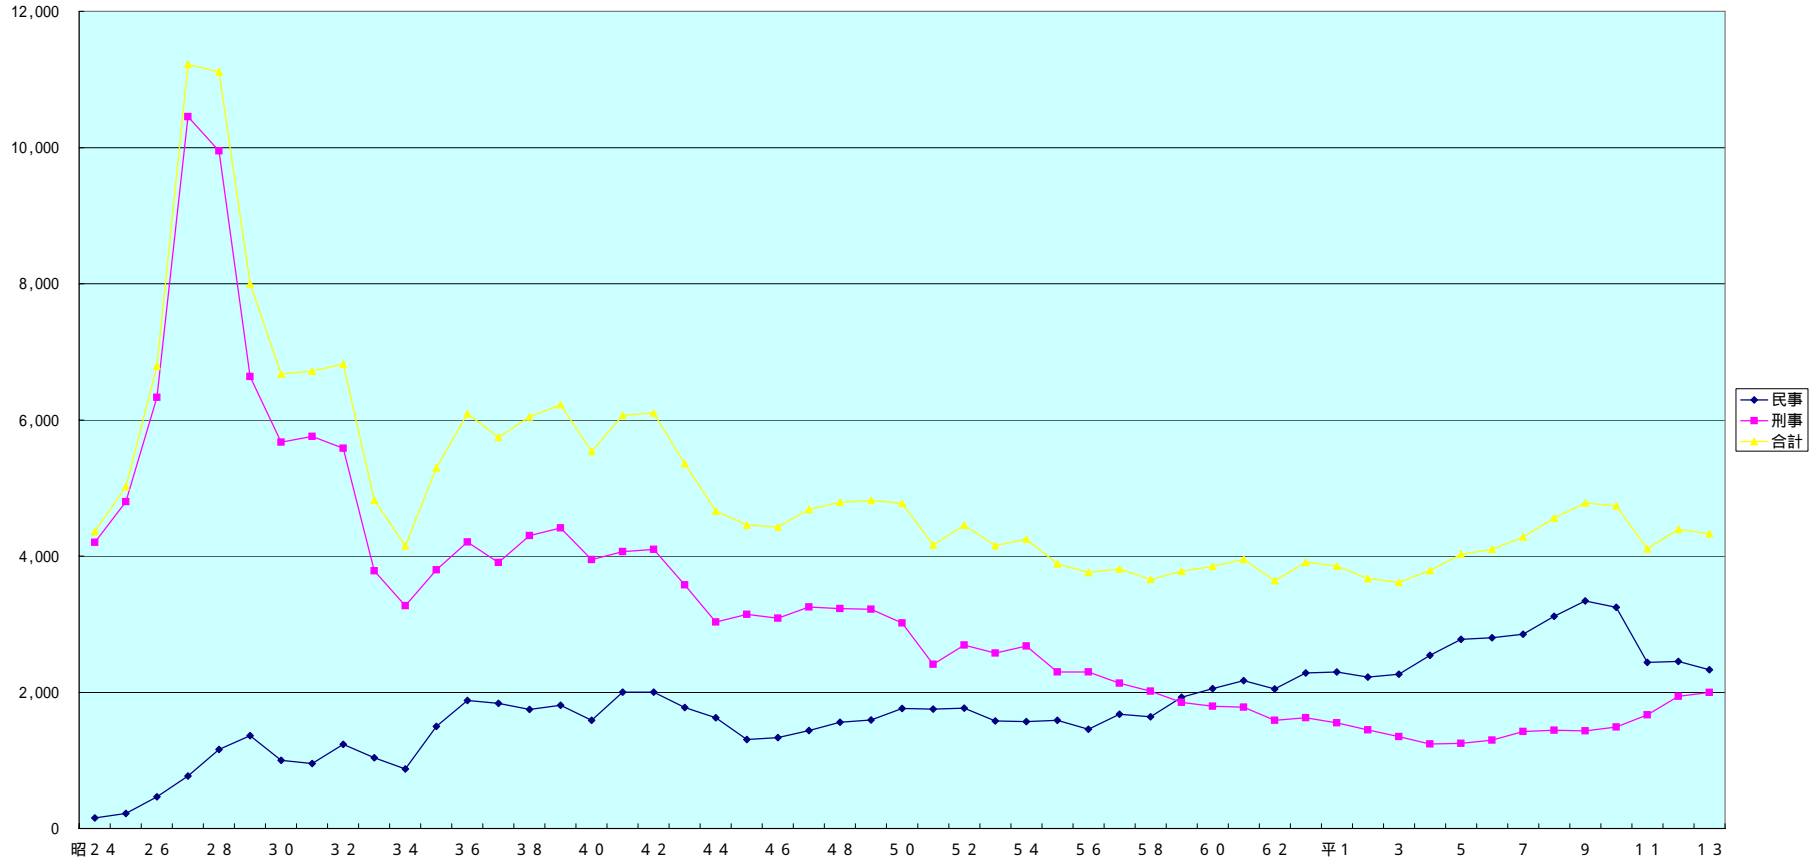

民事事件・刑事事件の新受・既済・未済件数の推移

- 最高裁判所

資料 1 民事事件・刑事事件新受件数の推移 - 最高裁判所

資料 2 民事事件・刑事事件既済件数の推移 - 最高裁判所

資料 3 民事事件・刑事事件未済件数の推移 - 最高裁判所

民事事件・刑事事件新受件数の推移-最高裁判所

(民事：件数，刑事：人員)

	昭24	昭25	昭26	昭27	昭28	昭29	昭30	昭31	昭32	昭33	昭34	昭35	昭36	昭37	昭38	昭39	昭40	昭41	昭42	昭43	昭44	昭45	昭46	昭47	昭48	昭49	昭50
民事	364	458	954	1,314	1,470	1,017	1,074	1,159	1,306	1,203	1,341	1,557	1,539	1,576	1,612	1,745	1,746	1,708	1,723	1,639	1,475	1,498	1,399	1,538	1,478	1,485	1,540
刑事	5,014	7,106	10,536	9,228	7,310	5,853	5,488	6,554	4,248	3,425	3,028	3,789	3,815	4,126	4,278	3,934	3,842	4,093	3,800	3,488	3,075	2,946	3,205	2,968	3,238	3,242	2,878
合計	5,378	7,564	11,490	10,542	8,780	6,870	6,562	7,713	5,554	4,628	4,369	5,346	5,354	5,702	5,890	5,679	5,588	5,801	5,523	5,127	4,550	4,444	4,604	4,506	4,716	4,727	4,418

	昭51	昭52	昭53	昭54	昭55	昭56	昭57	昭58	昭59	昭60	昭61	昭62	昭63	平1	平2	平3	平4	平5	平6	平7	平8	平9	平10	平11	平12	平13
民事	1,631	1,667	1,742	1,684	1,553	1,663	1,847	1,884	2,062	1,976	1,931	2,024	2,249	2,240	2,288	2,527	2,632	2,720	2,984	3,027	3,144	2,961	2,753	2,210	2,451	2,356
刑事	2,488	2,587	2,574	2,501	2,409	2,254	2,096	2,031	1,881	1,718	1,671	1,611	1,626	1,507	1,401	1,318	1,320	1,220	1,339	1,331	1,429	1,390	1,643	1,720	1,929	2,190
合計	4,119	4,254	4,316	4,185	3,962	3,917	3,943	3,915	3,943	3,694	3,602	3,635	3,875	3,747	3,689	3,845	3,952	3,940	4,323	4,358	4,573	4,351	4,396	3,930	4,380	4,546

(注) 訴訟事件(民事事件には、行政事件を含む。)

民事事件・刑事事件既済件数の推移-最高裁判所

(民事：件数，刑事：人員)

	昭24	昭25	昭26	昭27	昭28	昭29	昭30	昭31	昭32	昭33	昭34	昭35	昭36	昭37	昭38	昭39	昭40	昭41	昭42	昭43	昭44	昭45	昭46	昭47	昭48	昭49	昭50
民事	157	220	464	770	1,161	1,361	1,003	956	1,238	1,038	876	1,500	1,882	1,838	1,747	1,808	1,588	2,002	2,002	1,779	1,628	1,308	1,336	1,437	1,560	1,594	1,761
刑事	4,204	4,798	6,330	10,452	9,950	6,638	5,672	5,759	5,583	3,786	3,273	3,798	4,208	3,905	4,299	4,415	3,947	4,067	4,101	3,579	3,033	3,146	3,090	3,251	3,231	3,222	3,016
合計	4,361	5,018	6,794	11,222	11,111	7,999	6,675	6,715	6,821	4,824	4,149	5,298	6,090	5,743	6,046	6,223	5,535	6,069	6,103	5,358	4,661	4,454	4,426	4,688	4,791	4,816	4,777