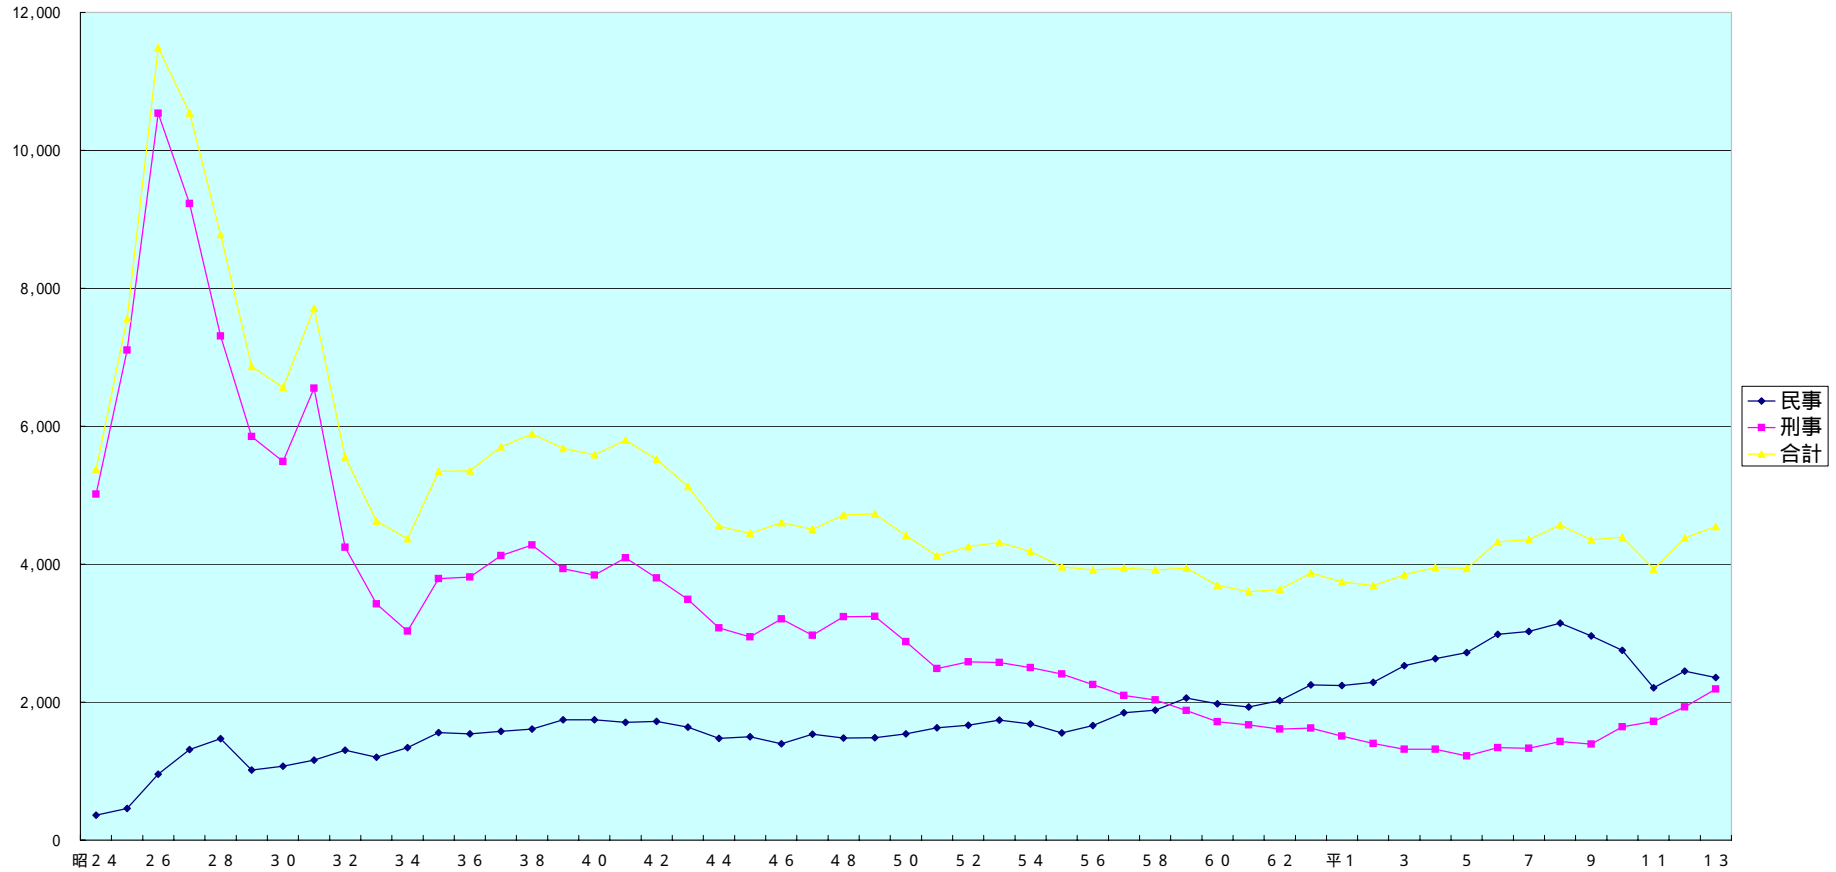

民事事件・刑事事件の新受・既済・未済件数の推移

- 最高裁判所

資料 1 民事事件・刑事事件新受件数の推移 - 最高裁判所

資料 2 民事事件・刑事事件既済件数の推移 - 最高裁判所

資料 3 民事事件・刑事事件未済件数の推移 - 最高裁判所

民事事件・刑事事件新受件数の推移-最高裁判所

(民事：件数，刑事：人員)

	昭24	昭25	昭26	昭27	昭28	昭29	昭30	昭31	昭32	昭33	昭34	昭35	昭36	昭37	昭38	昭39	昭40	昭41	昭42	昭43	昭44	昭45	昭46	昭47	昭48	昭49	昭50
民事	364	458	954	1,314	1,470	1,017	1,074	1,159	1,306	1,203	1,341	1,557	1,539	1,576	1,612	1,745	1,746	1,708	1,723	1,639	1,475	1,498	1,399	1,538	1,478	1,485	1,540
刑事	5,014	7,106	10,536	9,228	7,310	5,853	5,488	6,554	4,248	3,425	3,028	3,789	3,815	4,126	4,278	3,934	3,842	4,093	3,800	3,488	3,075	2,946	3,205	2,968	3,238	3,242	2,878
合計	5,378	7,564	11,490	10,542	8,780	6,870	6,562	7,713	5,554	4,628	4,369	5,346	5,354	5,702	5,890	5,679	5,588	5,801	5,523	5,127	4,550	4,444	4,604	4,506	4,716	4,727	4,418

	昭51	昭52	昭53	昭54	昭55	昭56	昭57	昭58	昭59	昭60	昭61	昭62	昭63	平1	平2	平3	平4	平5	平6	平7	平8	平9	平10	平11	平12	平13
民事	1,631	1,667	1,742	1,684	1,553	1,663	1,847	1,884	2,062	1,976	1,931	2,024	2,249	2,240	2,288	2,527	2,632	2,720	2,984	3,027	3,144	2,961	2,753	2,210	2,451	2,356
刑事	2,488	2,587	2,574	2,501	2,409	2,254	2,096	2,031	1,881	1,718	1,671	1,611	1,626	1,507	1,401	1,318	1,320	1,220	1,339	1,331	1,429	1,390	1,643	1,720	1,929	2,190
合計	4,119	4,254	4,316	4,185	3,962	3,917	3,943	3,915	3,943	3,694	3,602	3,635	3,875	3,747	3,689	3,845	3,952	3,940	4,323	4,358	4,573	4,351	4,396	3,930	4,380	4,546

(注) 訴訟事件(民事事件には、行政事件を含む。)

民事事件・刑事事件既済件数の推移-最高裁判所

(民事：件数，刑事：人員)

	昭24	昭25	昭26	昭27	昭28	昭29	昭30	昭31	昭32	昭33	昭34	昭35	昭36	昭37	昭38	昭39	昭40	昭41	昭42	昭43	昭44	昭45	昭46	昭47	昭48	昭49	昭50
民事	157	220	464	770	1,161	1,361	1,003	956	1,238	1,038	876	1,500	1,882	1,838	1,747	1,808	1,588	2,002	2,002	1,779	1,628	1,308	1,336	1,437	1,560	1,594	1,761
刑事	4,204	4,798	6,330	10,452	9,950	6,638	5,672	5,759	5,583	3,786	3,273	3,798	4,208	3,905	4,299	4,415	3,947	4,067	4,101	3,579	3,033	3,146	3,090	3,251	3,231	3,222	3,016
合計	4,361	5,018	6,794	11,222	11,111	7,999	6,675	6,715	6,821	4,824	4,149	5,298	6,090	5,743	6,046	6,223	5,535	6,069	6,103	5,358	4,661	4,454	4,426	4,688	4,791	4,816	4,777