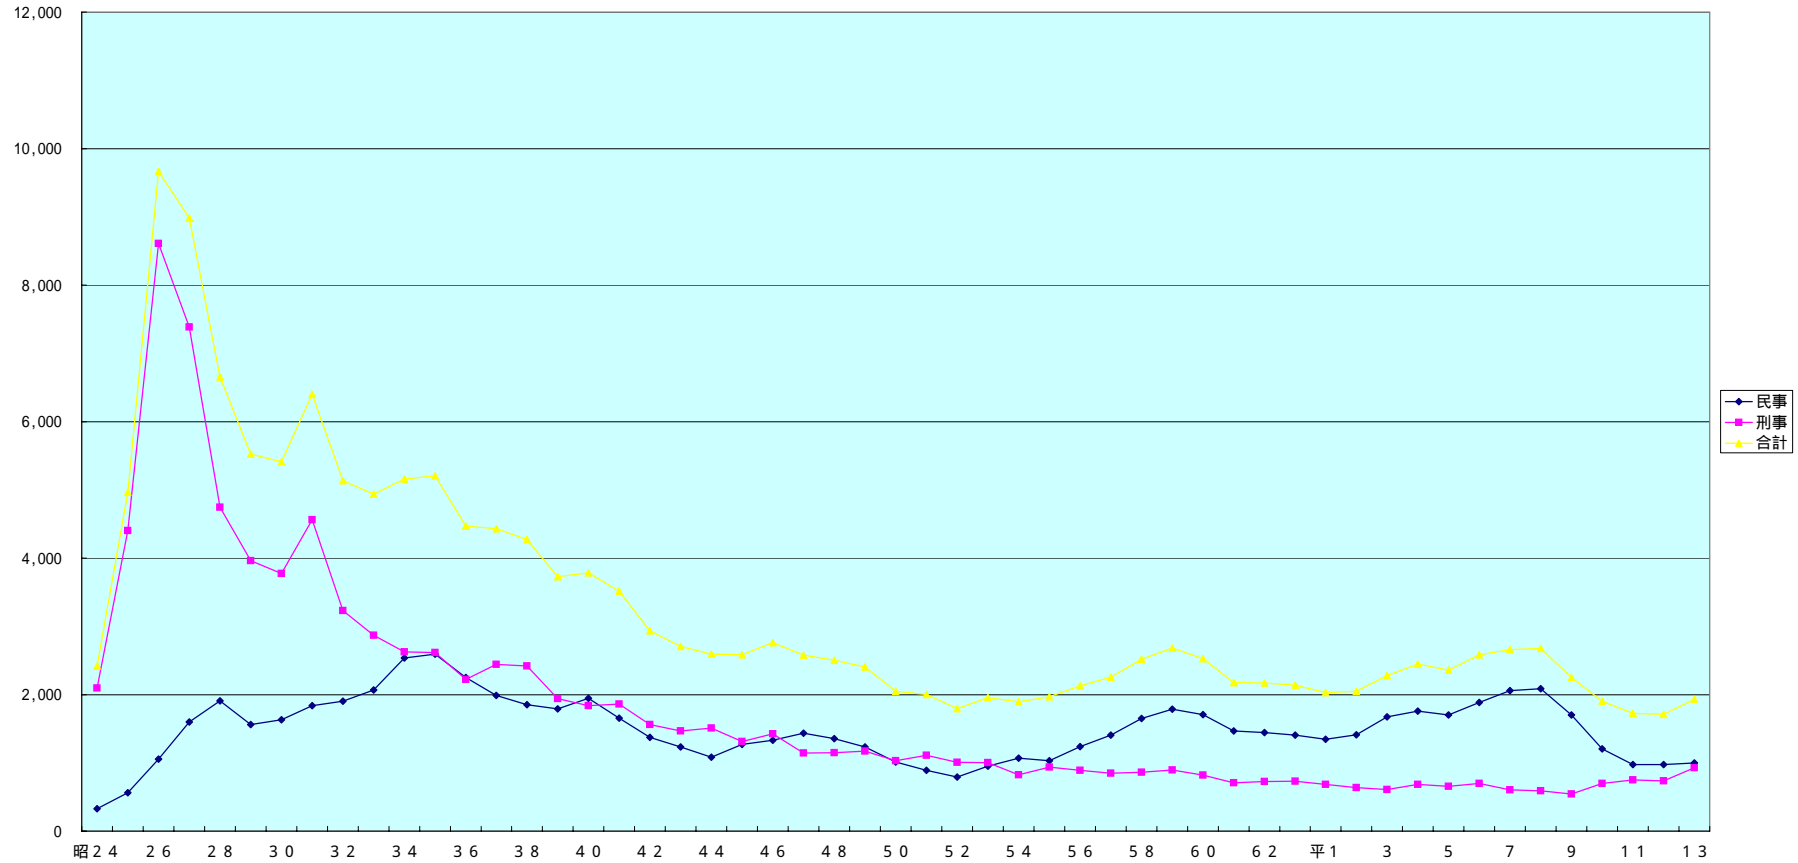

民事事件・刑事事件未済件数の推移-最高裁判所

(民事：件数，刑事：人員)

	昭24	昭25	昭26	昭27	昭28	昭29	昭30	昭31	昭32	昭33	昭34	昭35	昭36	昭37	昭38	昭39	昭40	昭41	昭42	昭43	昭44	昭45	昭46	昭47	昭48	昭49	昭50
民事	326	564	1,054	1,598	1,907	1,563	1,634	1,837	1,905	2,070	2,535	2,592	2,249	1,987	1,852	1,789	1,947	1,653	1,374	1,234	1,081	1,271	1,334	1,435	1,353	1,235	1,014
刑事	2,096	4,404	8,610	7,386	4,746	3,961	3,777	4,565	3,230	2,869	2,624	2,615	2,222	2,443	2,422	1,941	1,836	1,862	1,561	1,470	1,512	1,312	1,427	1,144	1,151	1,171	1,033
合計	2,422	4,968	9,664	8,984	6,653	5,524	5,411	6,402	5,135	4,939	5,159	5,207	4,471	4,430	4,274	3,730	3,783	3,515	2,935	2,704	2,593	2,583	2,761	2,579	2,504	2,406	2,047

	昭51	昭52	昭53	昭54	昭55	昭56	昭57	昭58	昭59	昭60	昭61	昭62	昭63	平1	平2	平3	平4	平5	平6	平7	平8	平9	平10	平11	平12	平13
民事	891	791	952	1,068	1,033	1,237	1,407	1,652	1,785	1,707	1,467	1,443	1,407	1,347	1,411	1,672	1,760	1,702	1,884	2,057	2,087	1,704	1,207	977	975	1,001
刑事	1,111	1,007	1,005	827	936	890	850	864	895	819	709	729	730	685	640	609	686	655	699	604	590	546	699	749	737	929
合計	2,002	1,798	1,957	1,895	1,969	2,127	2,257	2,516	2,680	2,526	2,176	2,172	2,137	2,032	2,051	2,281	2,446	2,357	2,583	2,661	2,677	2,250	1,906	1,726	1,712	1,930

(注) 訴訟事件(民事事件には、行政事件を含む。)